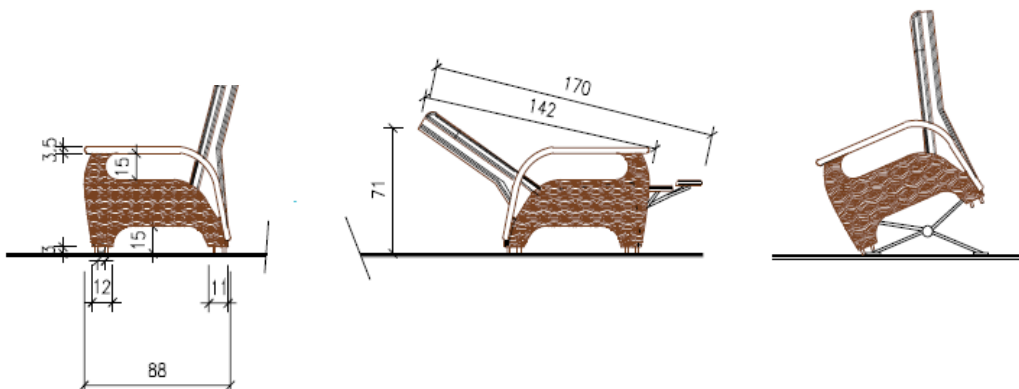

## MODELO AIRONE

AIRONE vuelve a proponer la línea del sillón Franca y presenta la misma funcionalidad y tecnología.

Se diferencia por los lados, cubierto de madera de melamina.

**AIRONE** tiene respaldo reclinable y reposapiés.

También está equipado con un mecanismo LIFT (elevación de personas) para favorecer la sesión.

Los controles de movimiento están integrados dentro del reposabrazos de madera en un refinado panel de botones de acero inoxidable iluminado.