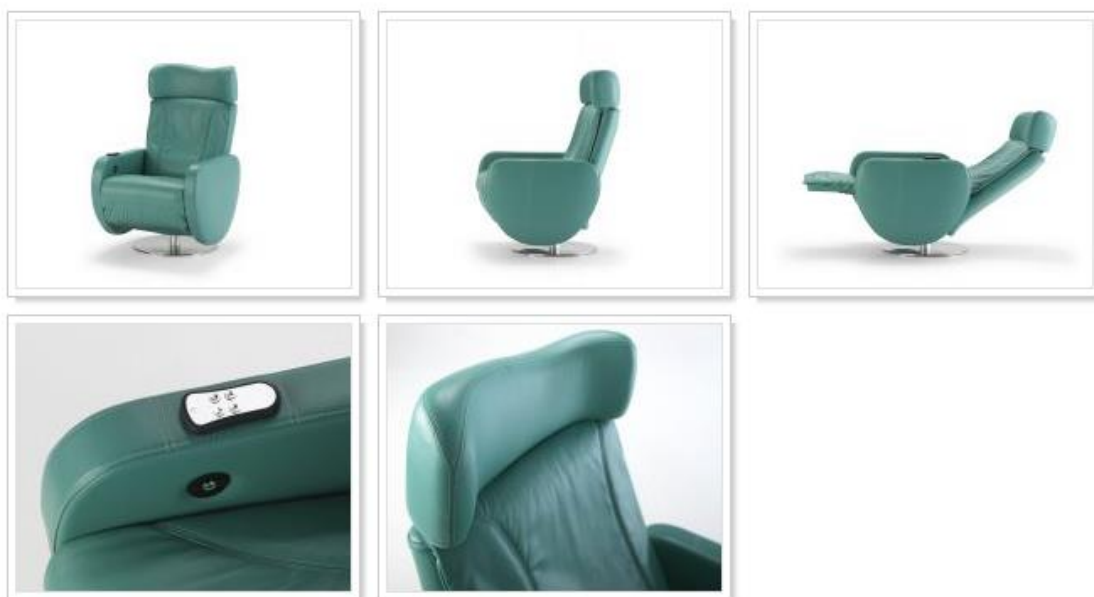

Galería de Imágenes

De hecho, incluso **Dafne** ofrece todos los beneficios del masaje Kinetic, ondas de bienestar que promueve la relajación muscular y mental, así como el alargamiento esquelético y la mejora de la circulación sanguínea.