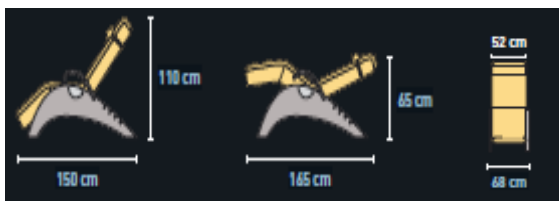

Dimensiones

Un concepto único en tecnología,
en las sensaciones, en beneficios.
Convierte el Stress en Energía

Al volver al hogar, elija su cd favorito e abandonarse la relajación total en un chaise longue con sistema Kinetic, es una gran sensación, en todos los sentidos: ¡incluso desde el punto de vista del diseño!

El Masaje pro- energético kinetic ondas de bienestar, es el único que mueve simultáneamente toda la superficie de apoyo del cuerpo, llevándonos a la relajación en unos minutos. Libre de contraindicaciones, Kinetic ondas de bienestar, ayuda a re-encontrar elasticidad, forma física y bienestar. El uso regular mantiene los resultados alcanzados.

Recomendado para:

Zonas de relax en áreas públicas y privadas; Centros termales; Hoteles y centros de bienestar; Institutos de belleza.