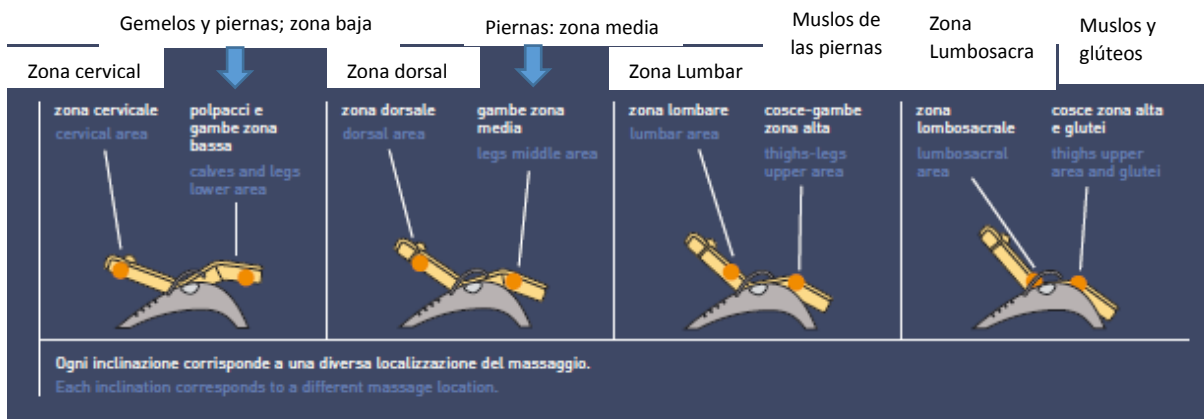

# MODELO DELFINO

Vivir en una nueva atmósfera de bienestar

El interior de Delfino está hecho de metal y material plástico (mecanismo de auto-masaje).

Los laterales de soporte son de elegante y robusta madera contrachapada de haya o en la exótica Okoumè, una madera multicapa utilizada para aplicaciones náuticas que se adapta a entornos húmedos.

Las piezas de soporte son intercambiables y lavables, las cubiertas estándar son de microfibra (lavable a 40 ° con detergente suave) y de cuero ecológico.

La inclinación es ajustable eléctricamente o en la versión manual, en 4 posiciones preestablecidas. Ambas versiones también están disponibles sin el sistema de masaje Kinetic ondas de bienestar.

En unos pocos minutos, alcanzará una maravillosa sensación de relajación y recuperación de toda su energía

Reposacabezas regulable, para la máxima comodidad

Brazo móvil

Mando para la activación del masaje

Cada inclinación corresponde a una diversa localización del masaje

Empresa innovadora orientada al bienestar, Dofren propone asientos y camas dinámicos para recuperar la energía contra el estrés y la fatiga física y mental.