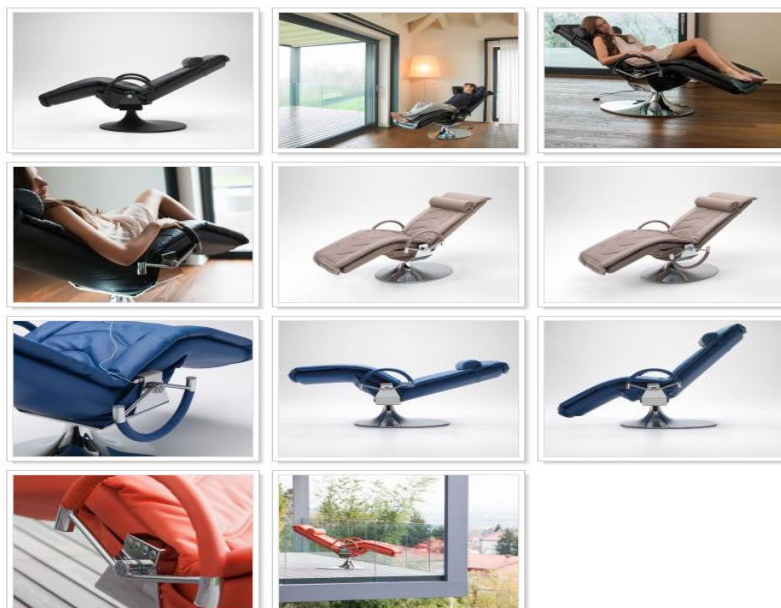

Galería de imagenes