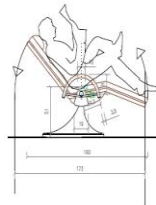

El apoya brazos se baja con un movimiento fácil ideado por el Dofren para permitir un acceso conveniente. DIVA está equipado con toma USB para Tablet, Smartphone, I-Pad

MODELO **DIVA** está hecho de cuero genuino, eco-piel y tela.

La base es de acero y, opcionalmente, puede tratarse con pinturas epoxi (de alta resistencia) o acabado en cromo

En el mecanismo interno esta hecho de listones de plástico que se mueven transversalmente en secuencia de arriba a abajo, creando una onda sinusoidal con efecto de descompresión alterna en todas las superficies del cuerpo.

El mecanismo está regulado por un motor equipado con transformador de baja tensión

Design Arch. Gi

UNA AMPLIA GAMA PARA PERSONALIZAR LA PROPIA ELECCION

Diseño y arquitectura?

También una cuestión de colores.

Otra forma de mejorar los proyectos y una parte activa en el equipamiento de la casa.

Un color por sí solo no tiene ningún valor, pero puede ser correcto o incorrecto con respecto al contexto y a la influencia de los otros tonos circundantes.

Espacio para colores con tonos discretos, con colores de impacto, lo importante es que

Todos ellos transmiten una sensación.

TELA: Una amplia gama de telas de algodón en muchos tonos de color.

CUERO: Una amplia gama de pieles en muchos tonos de color