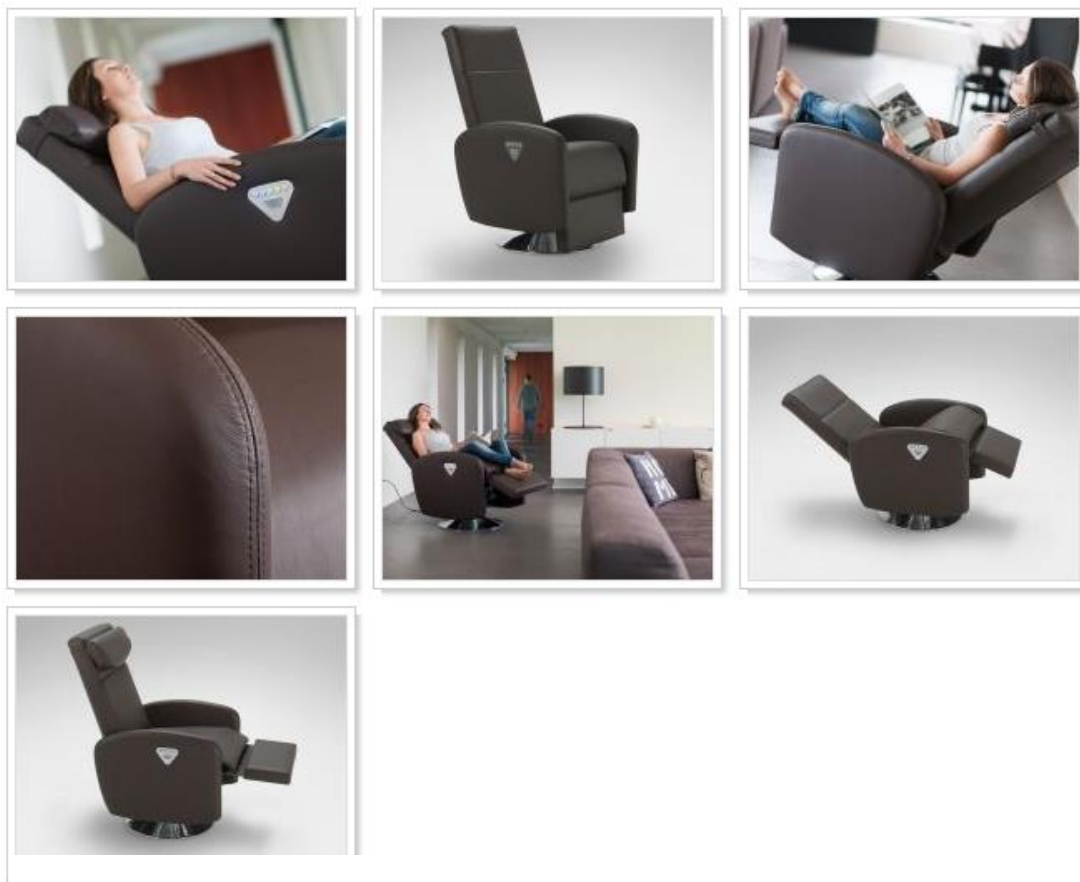

El sillón **SOFIA**, con su sofisticado movimiento controlado eléctricamente con extrema facilidad y comodidad, alcanza la posición de "gravedad cero". Tal y como comentábamos con **el modelo chaise longue Diva**; si recordamos la posición de "gravedad cero" permite aliviar completamente la columna vertebral de la carga corporal. Esto promueve la relajación completa, haciendo que el exclusivo masaje Kinetic sea aún más beneficioso y efectivo. Esta posición promueve la buena circulación, reduce la hinchazón en las piernas y puede ayudar a prevenir la patología de las venas varicosas, amplifica los ya conocidos beneficios para el tratamiento del dolor de espalda a través del famoso masaje kinetic.

SOFIA se produce en cuero genuino, ecopiel o tela. Descansa sobre una base de acero fija que puede ser tratada, según lo decida el Cliente, con pinturas epoxi o con acabado cromado

Galeria de imagenes