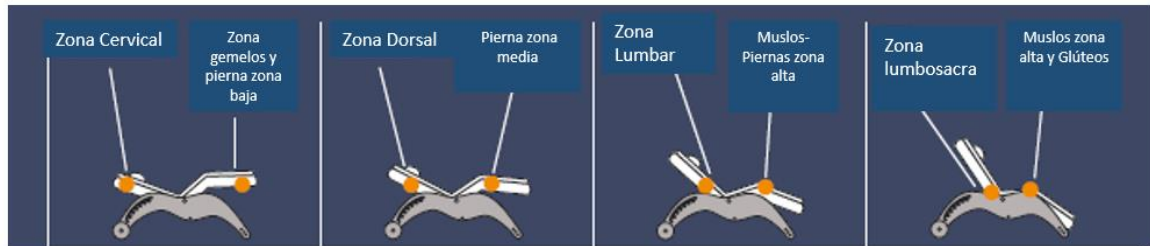

Cada inclinación corresponde a una diversa localización del masaje